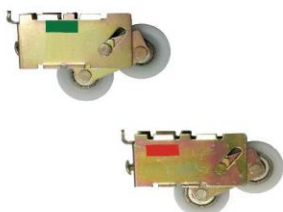

■ กลุ่มมือจับประตูบานเปิด มือจับประตูบานเปิดเขาควาย มือจับบานกระทุ้ง

HOT B/W

มือจับประตูบานเปิดเขาควาย สีดำ/สีขาว

WA1 B/W/S/C-R/L

มือจับบานกระทุ้ง สีดำ/สีขาว/สีบรอนด์/สีชา (ขวา/ซ้าย)

WA2 B/W/S/C-R/L

■ กลุ่มกลอนประตูบานสวิง บานพับขั้วตอก บานพับขั้วเสื่อ

มือจับมุ้งเหลี่ยม บานเดี่ยว สีขาว/สีดำ

HMD1-W/B

มือจับมุ้งเหลี่ยม บานคู่ สีขาว/สีดำ

HMS2-W/B

มือจับมุ้งโค้ง บานเดี่ยว สีขาว/สีดำ

HMD2-W/B

มือจับมุ้งโค้ง บานคู่ สีขาว/สีดำ

■ กลุ่มกุญแจบานเลื่อน บานสวิง

SLIDE-B/W/S/C-K1/K2

กุญแจบานเลื่อน กุญแจ 1 หรือ 2 ตัน

SWING-B/W/S/C-K1/K2

กุญแจบานสวิง กุญแจ 1 หรือ 2 ตัน

■ ลูกล้อตลับ

WHEEL-C

ลูกล้อตลับสแตนเลส

■ กลุ่มลูกล้อ

WHEEL-R/G

ลูกล้อบานเลื่อน(ล้อเดี่ยว) แดง/เขียว

WHEEL2-R/G

ลูกล้อบานเลื่อน(ล้อแฝด) แดง/เขียว

WHEEL4-1/2

ลูกล้อบานแขวน 4 ล้อ(ตรง/เฉียง)

WHEEL6

ลูกล้อบานแขวน 6 ล้อ